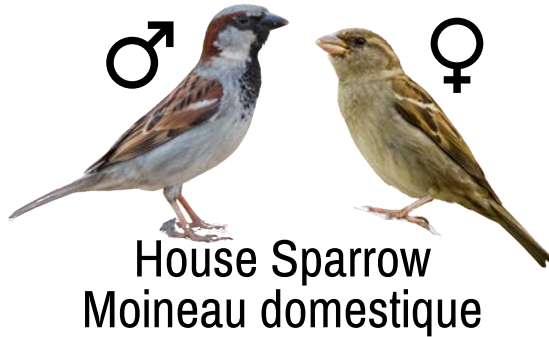

# Winter birds

## Les oiseaux d'hiver

Northern Cardinal  
Cardinal rouge

Black-capped Chickadee  
Mésange à tête noire

Blue Jay  
Geai bleu

American Goldfinch  
Chardonneret  
jaune

Dark-eyed Junco  
Junco ardoisé

House Sparrow  
Moineau domestique

Pileated  
Woodpecker  
Grand Pic

House Finch  
Roselin familier

Purple Finch  
Roselin pourpré

Hairy  
Woodpecker  
Pic chevelu

Mourning Dove  
Tourterelle triste

Rock Pigeon  
Pigeon biset

Downy  
Woodpecker  
Pic mineur